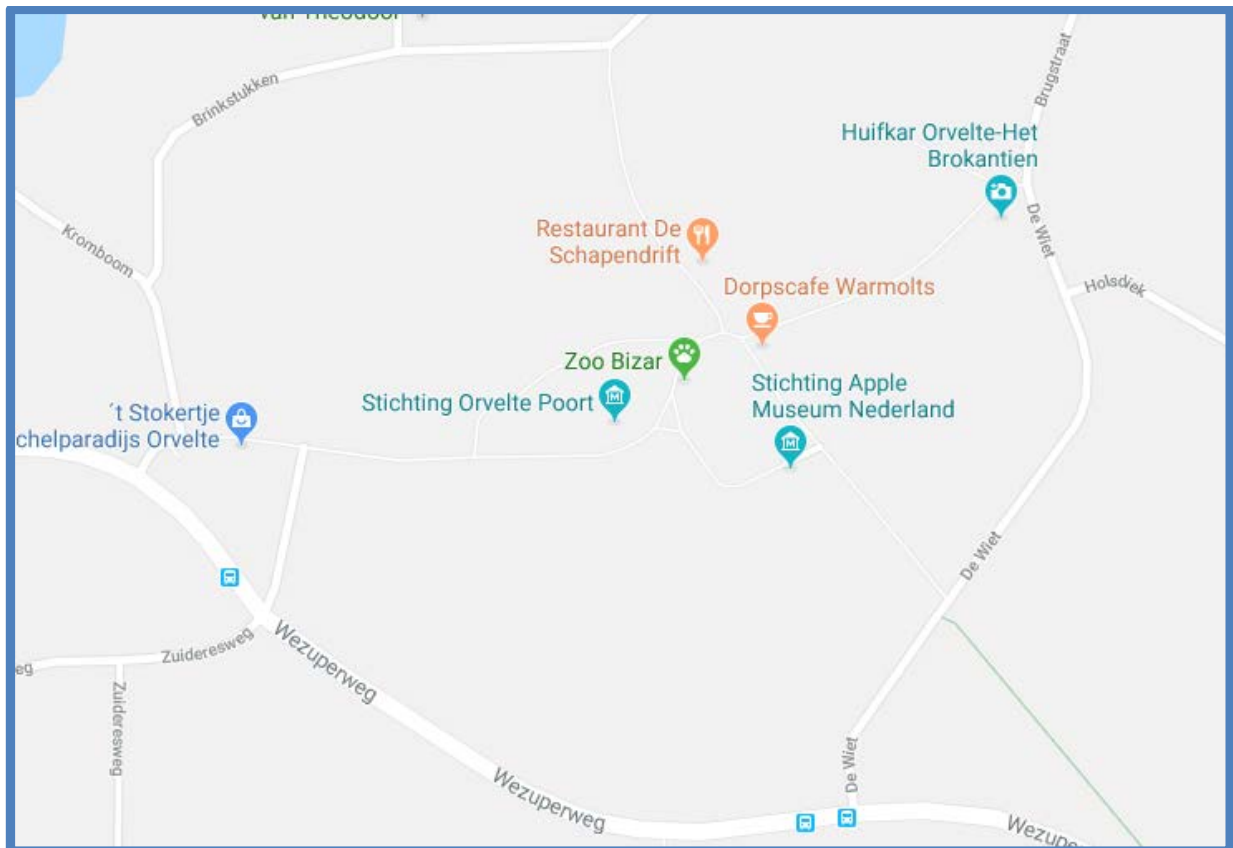

BEZORGER GEZOCHT IN Orvelte

Omgeving: Orvelte

1x per week - 110 adressen

Verdiensten: ± 95,-/100,- per maand

Interesse? Mail: bezorgers@uwverspreider.nl

Of schrijf je in via onze site: www.uwverspreider.nl

B&L
VERSPREIDINGEN