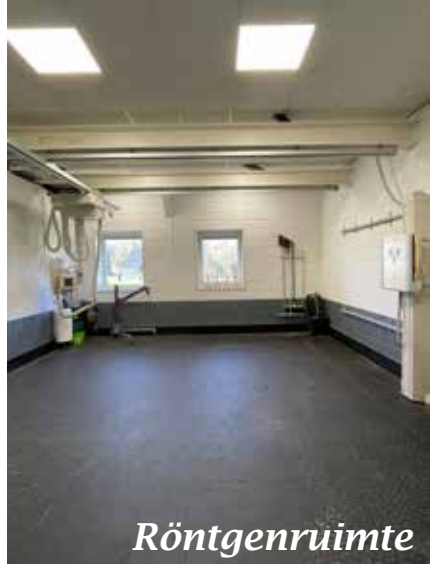

OPEN DAG
23 maart 2024

Paardenkliniek
De Zuideres

Behandelruimte

Röntgenruimte

Paardenloop

Operatiekamer

Kom je ook?
Doe dan mee
met de prijsvraag!