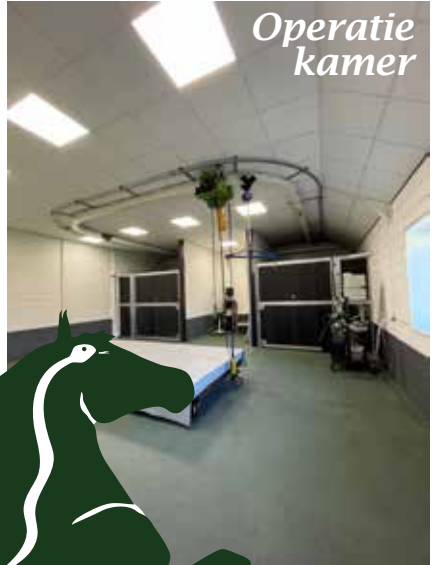

OPEN DAG
23 maart 2024

Paardenkliniek
De Zuideres

Behandelruimte

Röntgenruimte

Paardenloop

Operatiekamer

Kom je ook?
Doe dan mee
met de prijsvraag!